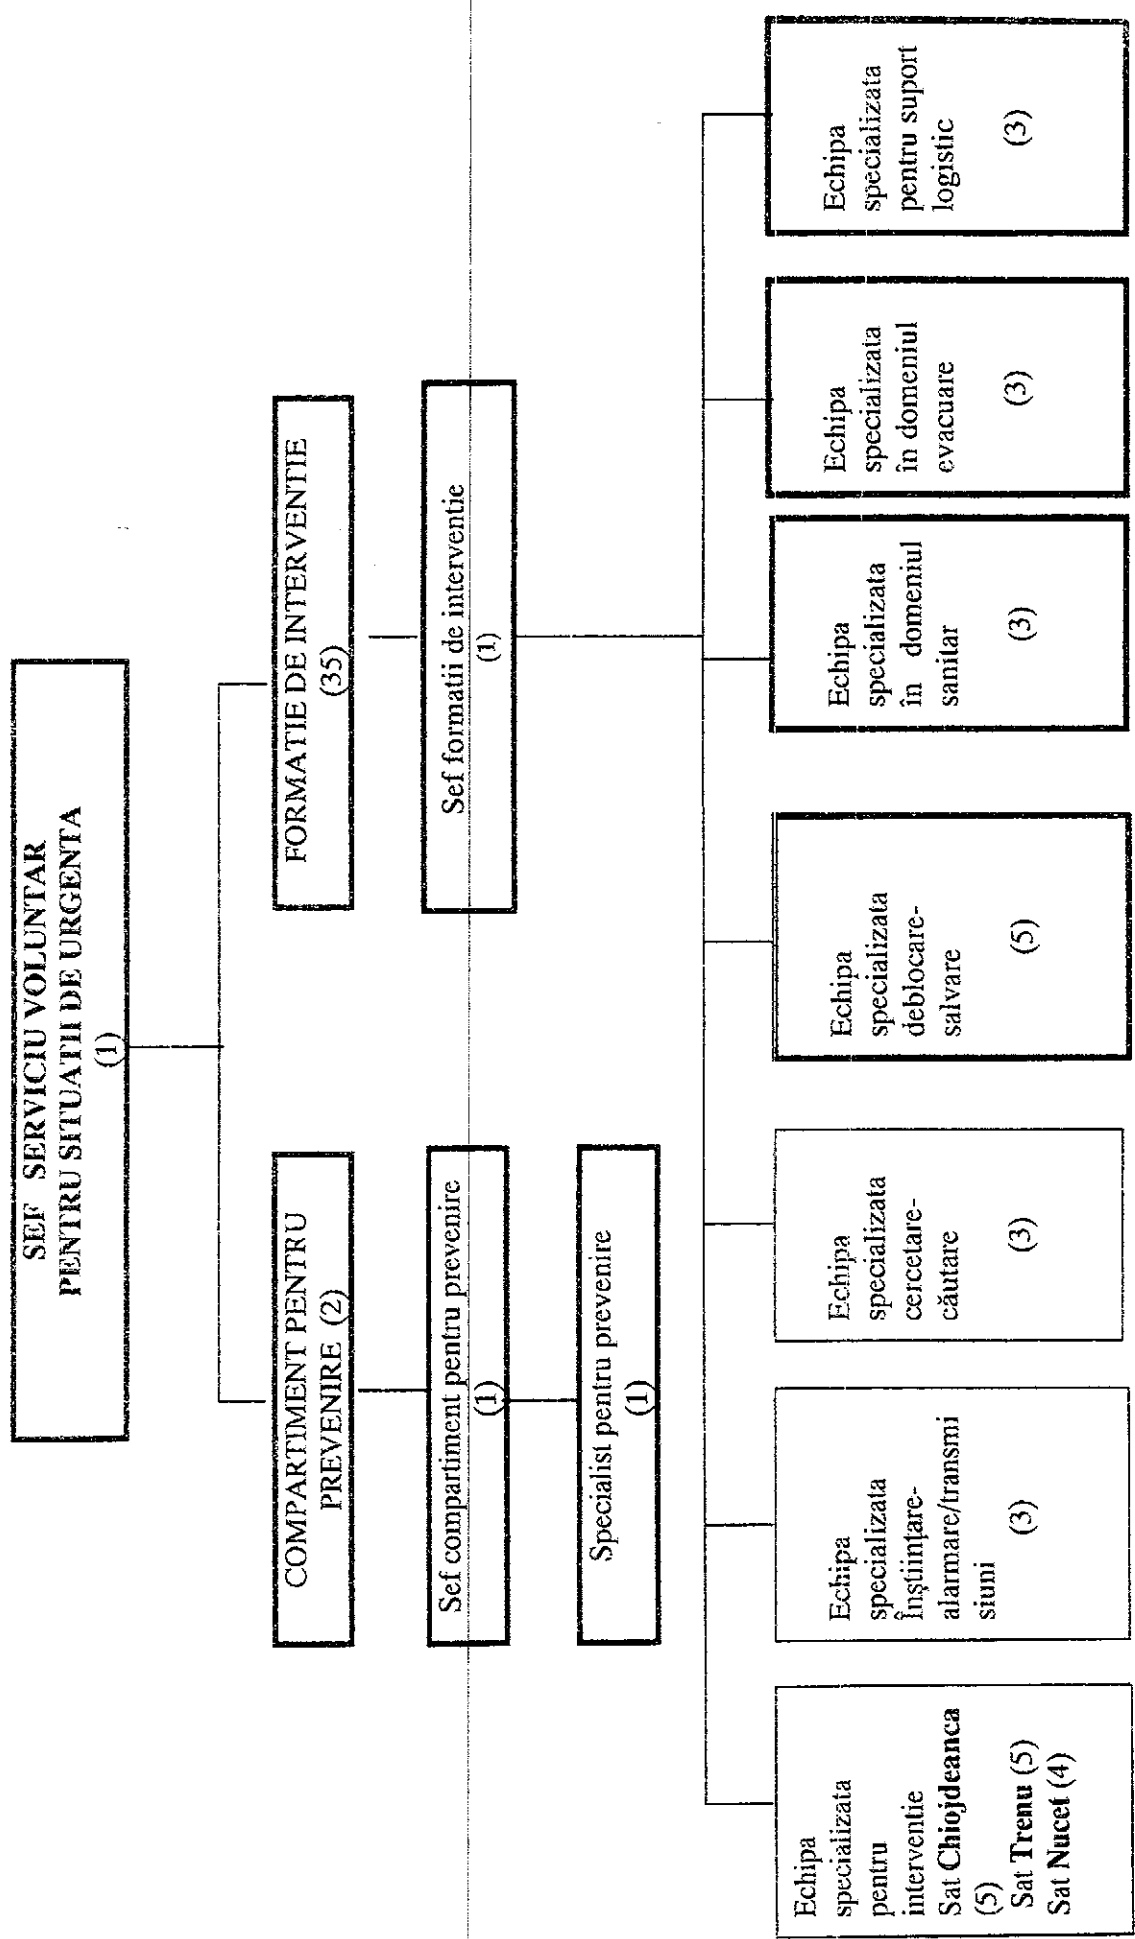

TABEL NOMINAL CU MEMBRII
SERVICIULUI VOLUNTAR PENTRU SITUATII DE URGENTA
CHIOJDEANCA

ANEXA NR. 1 LA F.O.P. NR.
21/31.08.2017

Nr.	Nume și prenume	Funcția în SVSU	Funcția și instituția unde lucrează		Adresa domiciliu		Tel Serviciu	Fax Serviciu	Tel domiciliu	Tel mobil
			Funcția	Instituția	Comuna/Municipiu	Sat				
0	MIHAILA DANIEL	Sef serviciu	Politist local	Primaria Chiojdeanca	Chiojdeanca	Chiojdeanca	0244461273	0244461000		0734253741
1	PAITA PETRE	Sef comp. prev.	Politist local	Primaria Chiojdeanca	Chiojdeanca	Trenu	0244461273	0244461000	0244461307	0728439867
	SIMION CRISTIAN	Membru			Chiojdeanca	Chiojdeanca			0244460024	0720729970
	BABA IANA CORNEL IOAN	Sef echipa Chiojd			Chiojdeanca	Trenu				0722135413
	ILIE VASILE	Membru			Chiojdeanca	Chiojdeanca				0734326369
	MORARU CONSTANTIN	Membru			Chiojdeanca	Chiojdeanca			0244461232	
	DINESCU GEORGE	Membru			Chiojdeanca	Chiojdeanca				
	ANDRONACHE CONSTANTIN	Membru			Chiojdeanca	Chiojdeanca				
	IVAN DUMITRU	Sef echipa Trenu			Chiojdeanca	Trenu			0244461169	
	TILIMPEA CONSTANTIN	Membru			Chiojdeanca	Trenu			0244461216	
1	MIHAI GHEORGHE	Membru			Chiojdeanca	Trenu				0244461177
2	BACIU NICOLAE	Membru			Chiojdeanca	Trenu				0244461354
3	LISITA VASILE	Membru			Chiojdeanca	Trenu				0766282789
4	PIETRARU CONSTANTIN	Sef echipa Nucet			Chiojdeanca	Nucet				
5	PIETRARU SORIN	Membru			Chiojdeanca	Nucet			0244461155	
6	VINTILA GHEORGHE	Membru			Chiojdeanca	Nucet			0244461281	
7	OVEZEA GHEORGHE	Membru			Chiojdeanca	Nucet			0244461314	
8	OPREA GHEORGHE ADRIAN	Sef ech. alarmare			Chiojdeanca	Trenu			0244461363	0769270344
9	TANASE GHEORGHE	Membru			Chiojdeanca	Chiojdeanca				
10	COSYEA CONSTANTIN	Membru			Chiojdeanca	Trenu			0244461308	
11	NECULA CRISTIAN	Sef ec. cercetare			Chiojdeanca	Chiojdeanca			0244461283	0730550792
12	PREDA STEFAN AURELIAN	Membru	Consilier	Consiliul Chiojdeanca	Chiojdeanca	Chiojdeanca			0244461040	0724146393
13	NAN VASILE	Membru			Chiojdeanca	Trenu			0244460200	
14	TUICA MIHAI	Sef ec. evacuare	Muncitor calif.	Primaria Chiojdeanca	Chiojdeanca	Chiojdeanca	0244461000	0244461000		
15	VINTILA CONSTANTIN	Membru			Chiojdeanca	Chiojdeanca			0244460107	
16	OPREA MARIA	Membru	Inspector	Primaria Chiojdeanca	Chiojdeanca	Trenu	0244461000	0244461000	0244461363	0727173414
17	SANDA CONSTANTIN	Sef ec. deblocare	Politist local	Primaria Chiojdeanca	Chiojdeanca	Chiojdeanca	0244461273	0244461000	0244461063	0733698157
18	POPFESCU CONSTANTIN	Membru			Chiojdeanca	Trenu			0244461211	
19	MIRZEA GHEORGHE	Membru			Chiojdeanca	Trenu			0244461336	
20	VASILE MARIUS	Membru			Chiojdeanca	Trenu				
21	POPA CONSTANTIN	Membru			Chiojdeanca	Chiojdeanca				0726299302
22	NIYESCU ANDA SILVIA	Sef ec. sanitara		CMI	Ploiesti	Chiojdeanca			0244461133	0769274820
23	SAMOILA GHEORGHE	Membru			Chiojdeanca	Nucet				0720026119
24	STANCRU VALENTINA ILEANA	Membru	Asist. medical	CMI	Apostolache	Apostolache	0244461			
25	MIHAI AURA	Sef ec. logistic	Inspector	Primaria Chiojdeanca	Chiojdeanca	Chiojdeanca	0244461000	0244461000	0244461163	0734431908
26	SOARE ROZA	Membru	Biblioteca	Primaria Chiojdeanca	Chiojdeanca	Chiojdeanca	0244461000	0244461000	0244461017	0731282020
27	BRUJAN MELANIA	Membru	Inspector	Primaria Chiojdeanca	Chiojdeanca	Chiojdeanca	0244461000	0244461000	0244461056	0730161036

Intocmit Sef SVSU
Mihaila Daniel

Data
31.08.2017

Primar,
Baba Iana Gheorghe

ANEXA NR. 2 / A.M.E.N. 21/31.08.2017

ORGANIGRAMA

SERVICIULUI VOLUNTAR PENTRU SITUATI DE URGENTA AL COMUNEI CHIOJDEANCA

PRIMAR / ANEXA CHIOJDEANCA
BOBANA